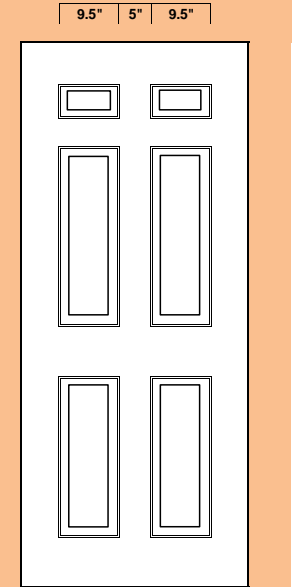

ABC FIRE DOOR - DOOR PROFILES

SLAB

VL1 - 10" x 10"

VL2 - 6" x 16"

VL3 - 5" x 20"

VL5 - NARROW LITE

DUTCH DOOR

VL6 - HALF LITE

VL8 - DOUBLE LITE

VL9 - FULL LITE

VL10 - CIRCULAR LITE

LOUVER

EMBOSS